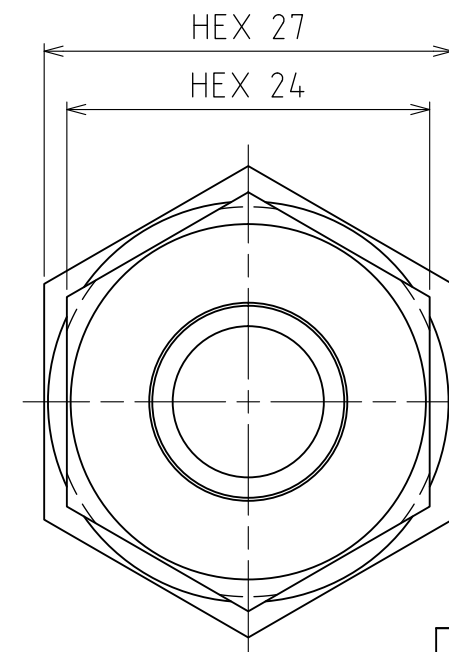

パーツ一覧

項目	数量	名前	材料	規格	注釈
1	1	リングジョイント本体 RSB-1604	C3604BD	5RSB-1604	
2	1	リングナット RN-1044	C3604BD	5RN-1044	
3	1	リング玉 RB-1044	C3604BD	5RB-1044	

製品重量		約 131 g			
		第3角法	単位 mm	尺度 2:1	日付 2011/05/20
承認	水田	検図	水田	材質	
設計	水田	製図	渡辺紀	備考	
 アソー株式会社 ASOH CO., LTD.		品名		リングジョイント RS-1604	
		図番		5RS-1604	