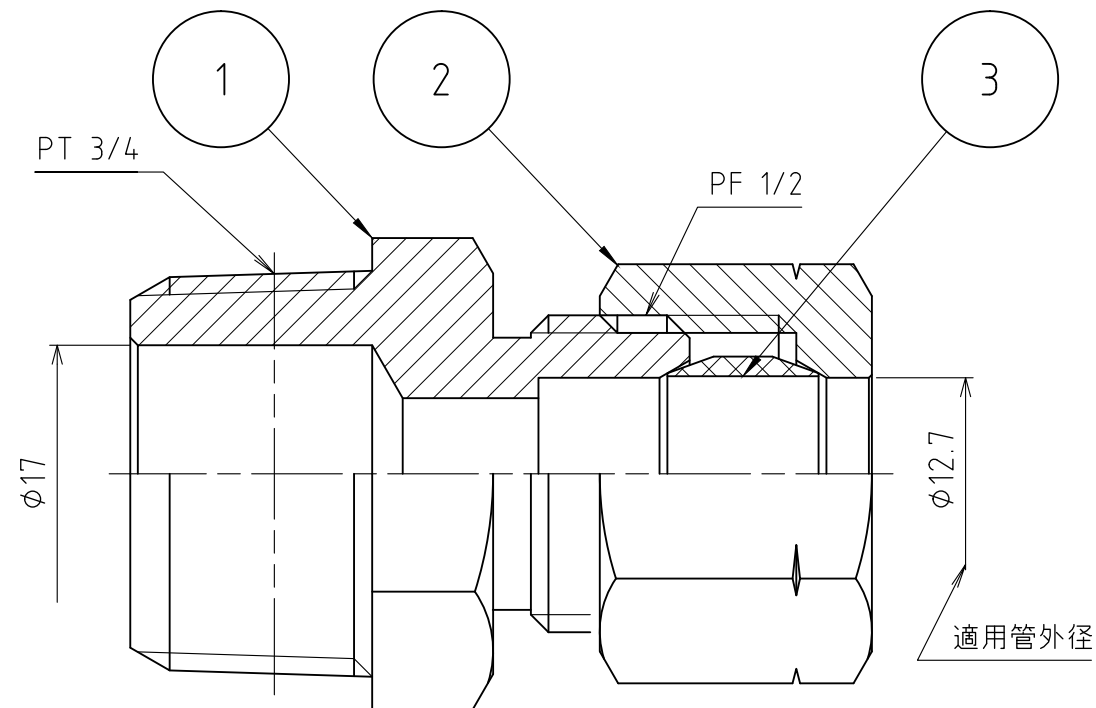

パーツ一覧

項目	数量	名前	材料	規格	注釈
1	1	リングジョイント本体 RSB-1604	C3604BD	5RSB-1604	
2	1	リングナット RN-1044	C3604BD	5RN-1044	
3	1	リング玉 RB-1044	C3604BD	5RB-1044	

製品重量		約 131 g			
		第3角法	単位 mm	尺度 2:1	日付 2011/05/20
承認	水田	検図	水田	材質	
設計	水田	製図	渡辺紀	備考	
 アソー株式会社 ASOH CO., LTD.		品名		リングジョイント RS-1604	
		図番		5RS-1604	