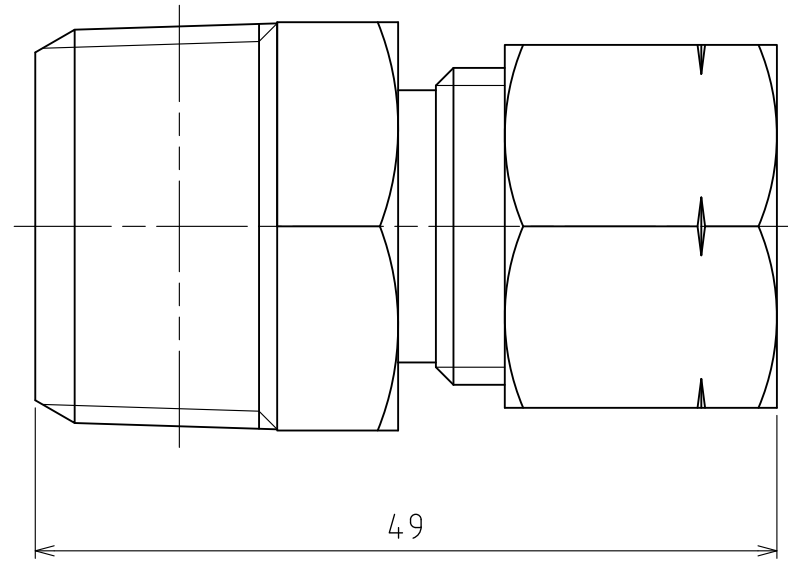

パーツ一覧

項目	数量	名前	材料	規格	注釈
1	1	リングジョイント本体 RSB-1604	C3604BD	5RSB-1604	
2	1	リングナット RN-1044	C3604BD	5RN-1044	
3	1	リング玉 RB-1044	C3604BD	5RB-1044	

製品重量		約 131 g			
		第3角法	単位 mm	尺度 2:1	日付 2011/05/20
承認	水田	検図	水田	材質	
設計	水田	製図	渡辺紀	備考	
 アソー株式会社 ASOH CO., LTD.		品名		リングジョイント RS-1604	
		図番		5RS-1604	