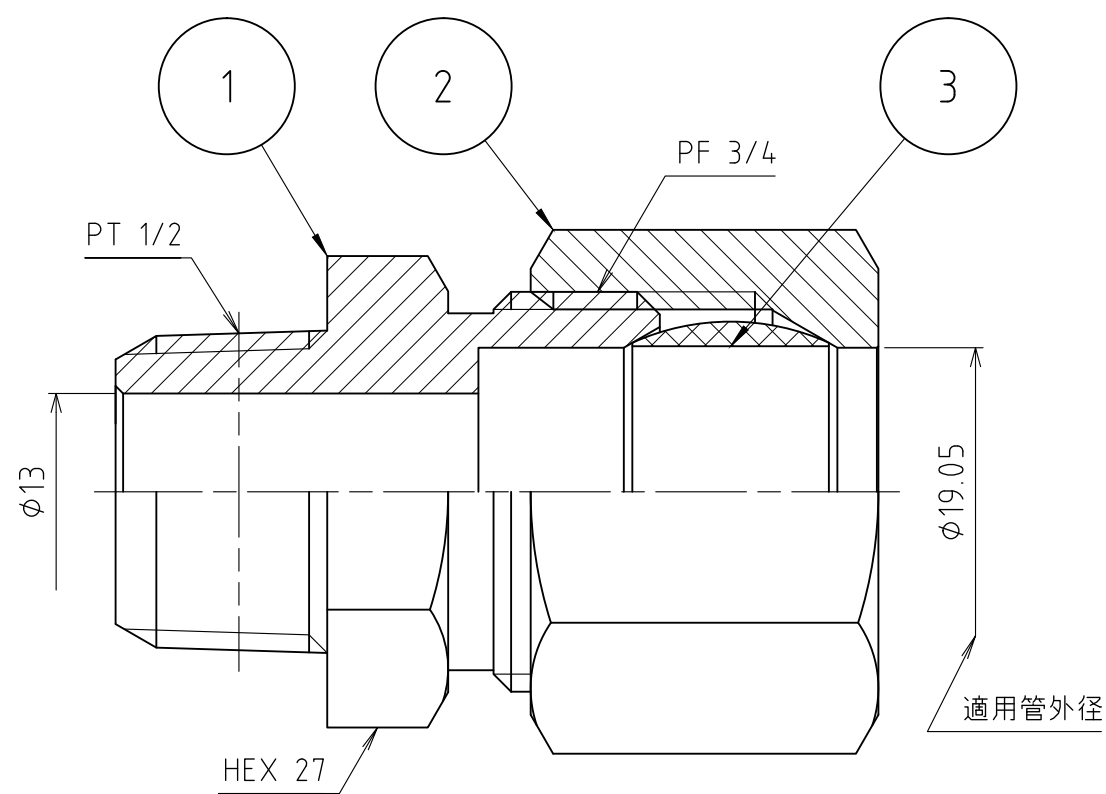

パーツ一覧

項目	数量	名前	材料	規格	注釈
1	1	リングジョイント本体 RSB-1460	C3604BD	5RSB-1460	
2	1	リングナット RN-1066	C3604BD	5RN-1066	
3	1	リング玉 RB-1066	C3604BD	5RB-1066	

製品重量	約 149 g			
承認	水田	検図	水田	日付 2011/05/20
設計	水田	製図	渡辺 紀	
 アソ株式会社 ASOH CO., LTD.			品名	リングジョイント RS-1460
			図番	5RS-1460