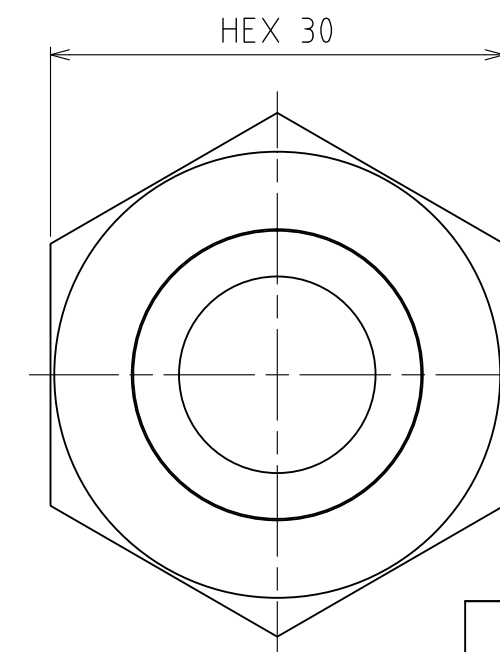

パーツ一覧

項目	数量	名前	材料	規格	注釈
1	1	リングジョイント本体 RSB-1460	C3604BD	5RSB-1460	
2	1	リングナット RN-1066	C3604BD	5RN-1066	
3	1	リング玉 RB-1066	C3604BD	5RB-1066	

製品重量	約 149 g			
承認	水田	検図	水田	日付 2011/05/20
設計	水田	製図	渡辺 紀	
 アソ株式会社 ASOH CO., LTD.			品名	リングジョイント RS-1460
			図番	5RS-1460