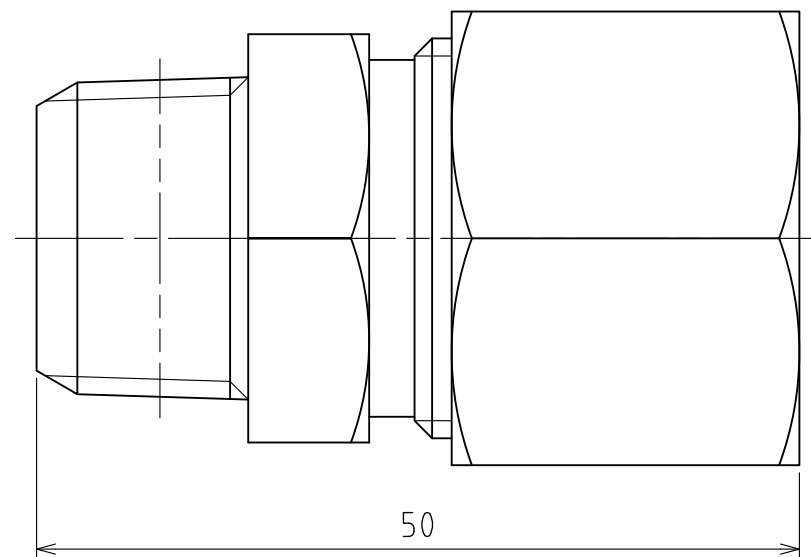

パーツ一覧

項目	数量	名前	材料	規格	注釈
1	1	リングジョイント本体 RSB-1460	C3604BD	5RSB-1460	
2	1	リングナット RN-1066	C3604BD	5RN-1066	
3	1	リング玉 RB-1066	C3604BD	5RB-1066	

製品重量	約 149 g			
承認	水田	検図	水田	日付 2011/05/20
設計	水田	製図	渡辺 紀	
 アソ株式会社 ASOH CO., LTD.			品名	リングジョイント RS-1460
			図番	5RS-1460