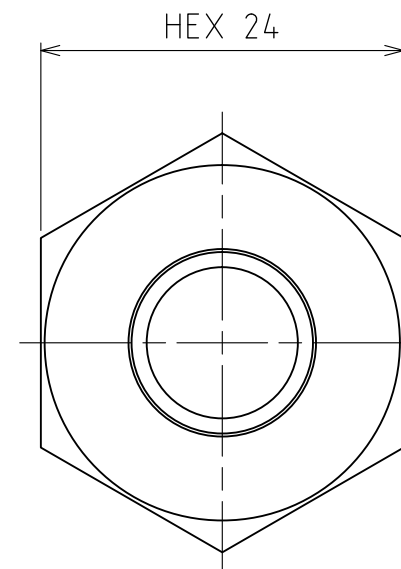

パーツ一覧

項目	数量	名前	材料	規格	注釈
1	1	リングジョイント本体 RSB-1404	C3604BD	5RSB-1404	
2	1	リングナット RN-1012	C3604BD	5RN-1012	
3	1	リング玉 RB-1012	C3604BD	5RB-1012	

製品重量	約 97 g			
	第3角法	単位 mm	尺度 2:1	日付 2011/05/20
承認 水田	検図 水田	材質		
設計 水田	製図 渡辺紀	備考		
		品名 リングジョイント RS-1412		
		図番 5RS-1412		