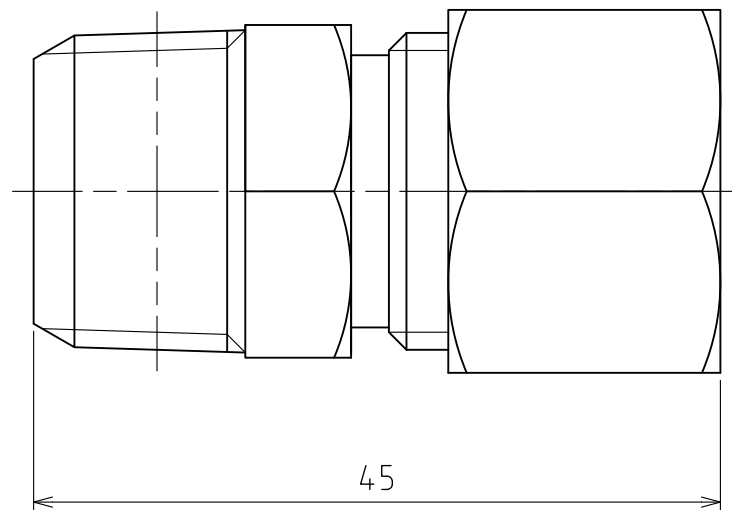

パーツ一覧

項目	数量	名前	材料	規格	注釈
1	1	リングジョイント本体 RSB-1404	C3604BD	5RSB-1404	
2	1	リングナット RN-1012	C3604BD	5RN-1012	
3	1	リング玉 RB-1012	C3604BD	5RB-1012	

製品重量	約 97 g			
	第3角法	単位 mm	尺度 2:1	日付 2011/05/20
承認 水田	検図 水田	材質		
設計 水田	製図 渡辺紀	備考		
		品名 リングジョイント RS-1412		
		図番 5RS-1412		