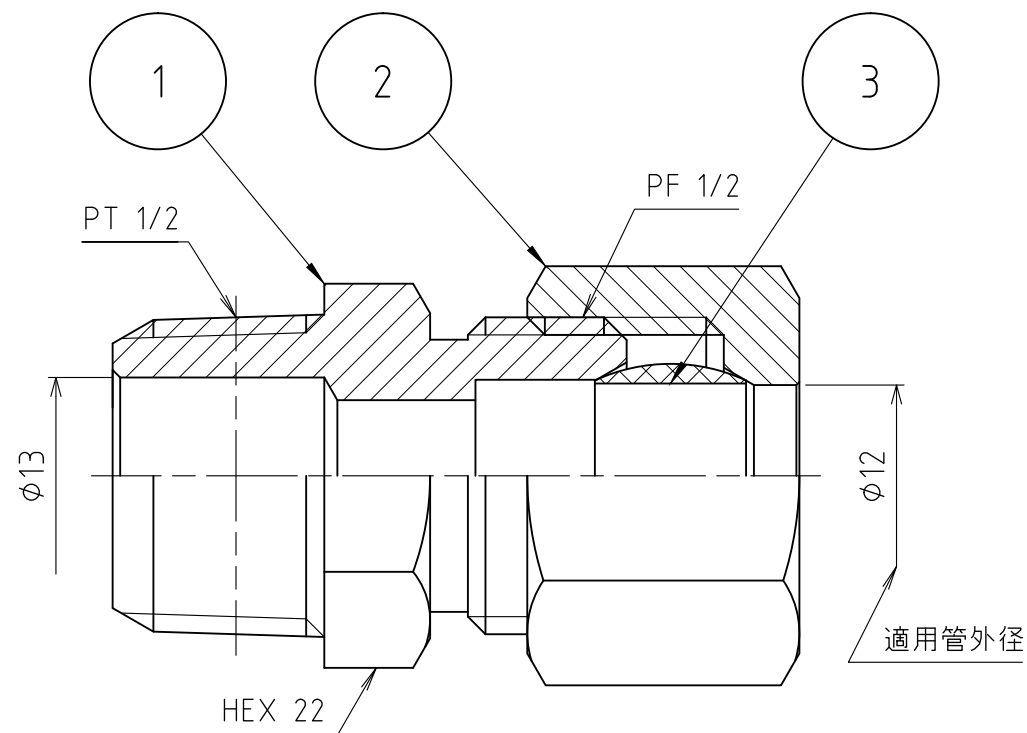

パーツ一覧

項目	数量	名前	材料	規格	注釈
1	1	リングジョイント本体 RSB-1404	C3604BD	5RSB-1404	
2	1	リングナット RN-1012	C3604BD	5RN-1012	
3	1	リング玉 RB-1012	C3604BD	5RB-1012	

製品重量	約 97 g			
	第3角法	単位 mm	尺度 2:1	日付 2011/05/20
承認 水田	検図 水田	材質		
設計 水田	製図 渡辺紀	備考		
		品名 リングジョイント RS-1412		
		図番 5RS-1412		