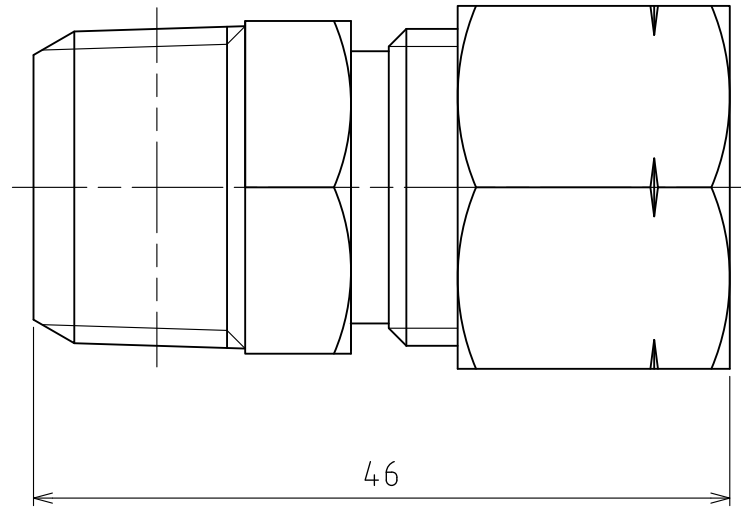

パーツ一覧

項目	数量	名前	材料	規格	注釈
1	1	リングジョイント本体 RSB-1404	C3604BD	5RSB-1404	
2	1	リングナット RN-1044	C3604BD	5RN-1044	
3	1	リング玉 RB-1044	C3604BD	5RB-1044	

製品重量		約 97 g			
		第3角法	単位 mm	尺度 2:1	日付 2011/05/20
承認	水田	検図	水田	材質	
設計	水田	製図	渡辺紀	備考	
 アソー株式会社 ASOH CO., LTD.		品名		リングジョイント RS-1404	
		図番		5RS-1404	