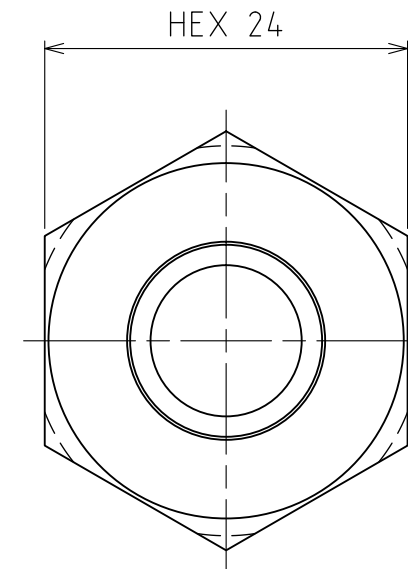

パーツ一覧

項目	数量	名前	材料	規格	注釈
1	1	リングジョイント本体 RSB-1404	C3604BD	5RSB-1404	
2	1	リングナット RN-1044	C3604BD	5RN-1044	
3	1	リング玉 RB-1044	C3604BD	5RB-1044	

製品重量		約 97 g			
		第3角法	単位 mm	尺度 2:1	日付 2011/05/20
承認	水田	検図	水田	材質	
設計	水田	製図	渡辺紀	備考	
 アソー株式会社 ASOH CO., LTD.		品名		リングジョイント RS-1404	
		図番		5RS-1404	