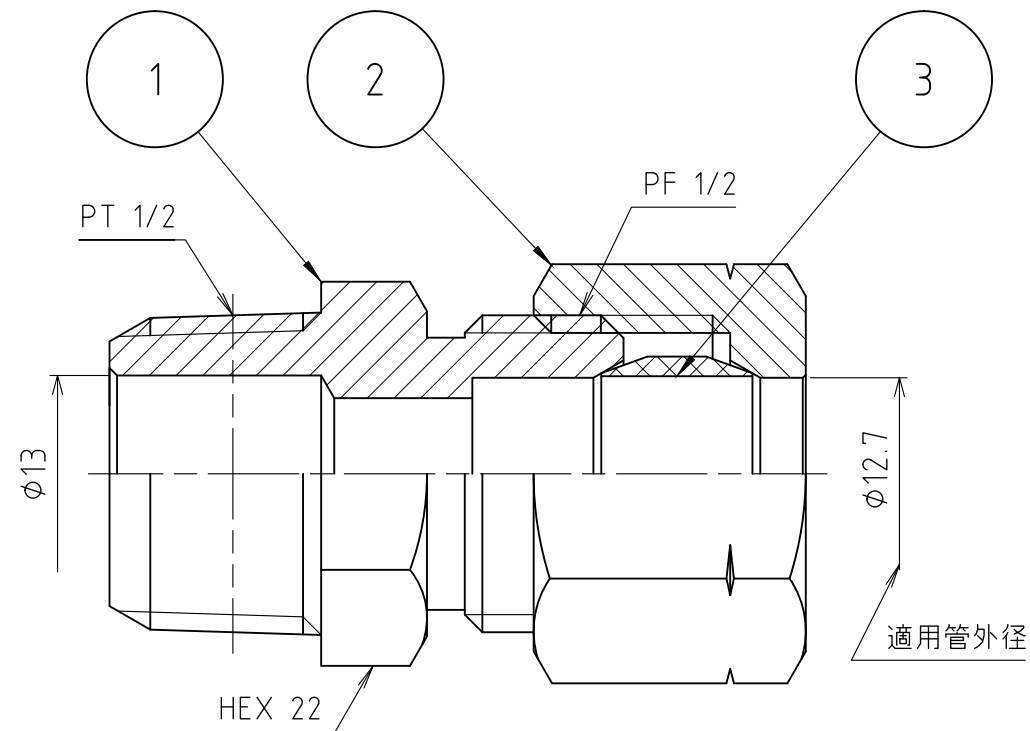

パーツ一覧

項目	数量	名前	材料	規格	注釈
1	1	リングジョイント本体 RSB-1404	C3604BD	5RSB-1404	
2	1	リングナット RN-1044	C3604BD	5RN-1044	
3	1	リング玉 RB-1044	C3604BD	5RB-1044	

製品重量		約 97 g			
		第3角法	単位 mm	尺度 2:1	日付 2011/05/20
承認	水田	検図	水田	材質	
設計	水田	製図	渡辺紀	備考	
 アソー株式会社 ASOH CO., LTD.		品名		リングジョイント RS-1404	
		図番		5RS-1404	