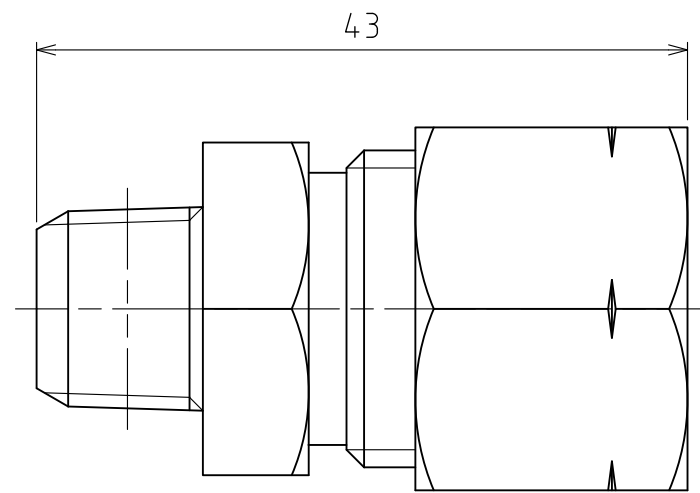

パーツ一覧

項目	数量	名前	材料	規格	注釈
1	1	リングジョイント本体 RSB-1204	C3604BD	5RSB-1204	
2	1	リングナット RN-1044	C3604BD	5RN-1044	
3	1	リング玉 RB-1044	C3604BD	5RB-1044	5RB-1044-A

製品重量		約 86 g		
		第3角法	単位 mm	尺度 2:1
承認	水田	検図	水田	材質
設計	水田	製図	渡辺紀	備考
 アソー株式会社 ASOH CO.LTD		品名 リングジョイント RS-1204		
		図番 5RS-1204		