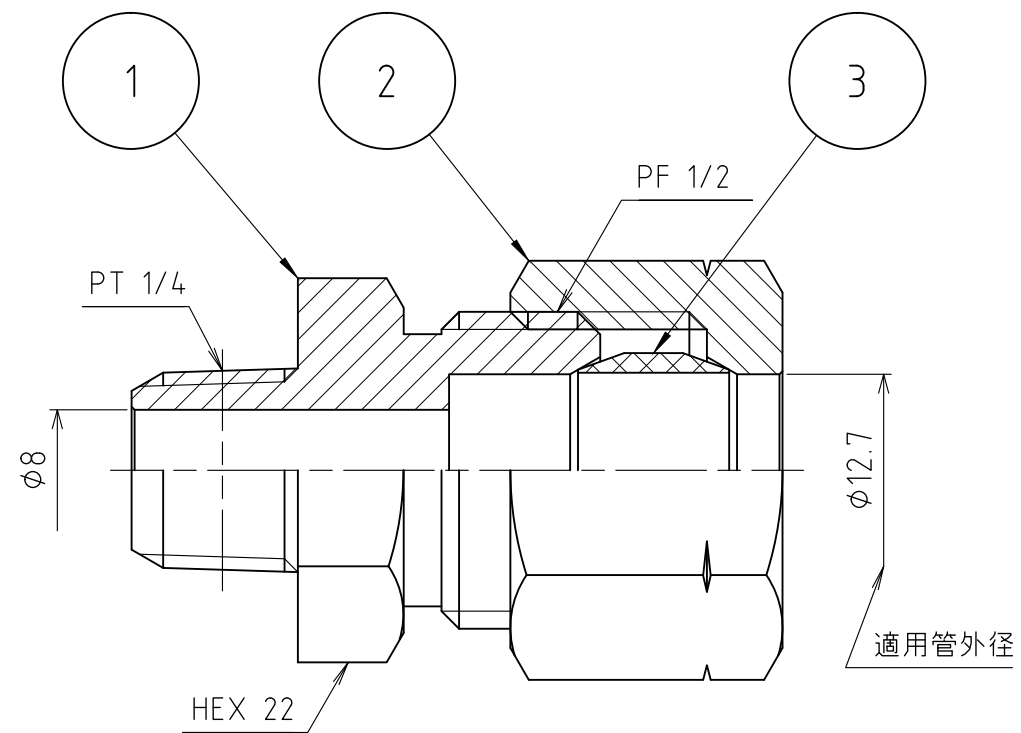

パーツ一覧

項目	数量	名前	材料	規格	注釈
1	1	リングジョイント本体 RSB-1204	C3604BD	5RSB-1204	
2	1	リングナット RN-1044	C3604BD	5RN-1044	
3	1	リング玉 RB-1044	C3604BD	5RB-1044	5RB-1044-A

製品重量		約 86 g		
		第3角法	単位 mm	尺度 2:1
承認	水田	検図	水田	材質
設計	水田	製図	渡辺紀	備考
 アソー株式会社 ASOH CO.LTD		品名 リングジョイント RS-1204		
		図番 5RS-1204		