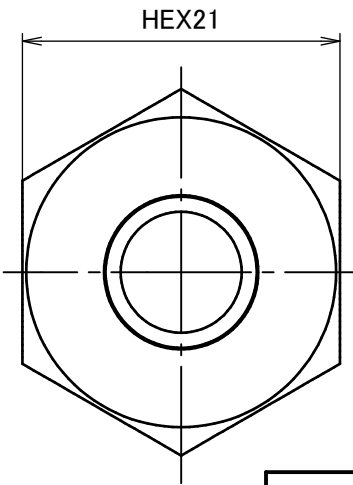

| 部品表 | | | | |
|-----|----|---------------------|-------|----|
| 番号 | 数量 | 部品名 | 材料 | 説明 |
| 01 | 1 | ゲージジョイント本体 RGB-1310 | C3604 | |
| 02 | 1 | リングナット RN-1010 | C3604 | |
| 03 | 1 | リング玉 RB-1010 | C3604 | |

| | | | | | |
|---|----|------|-------|------------------|---------------|
| | | 第3角法 | 単位 mm | 尺度 2:1 | 日付 2017/09/01 |
| 承認 | 水田 | 検図 | 水田 | 材質 | |
| 設計 | 水田 | 製図 | 浅生 | 備考 | |
|  | | | | 品名 | |
| | | | | ゲージジョイント RG-1310 | |
| | | | | 図番 | |
| | | | | 5RG-1310 | |