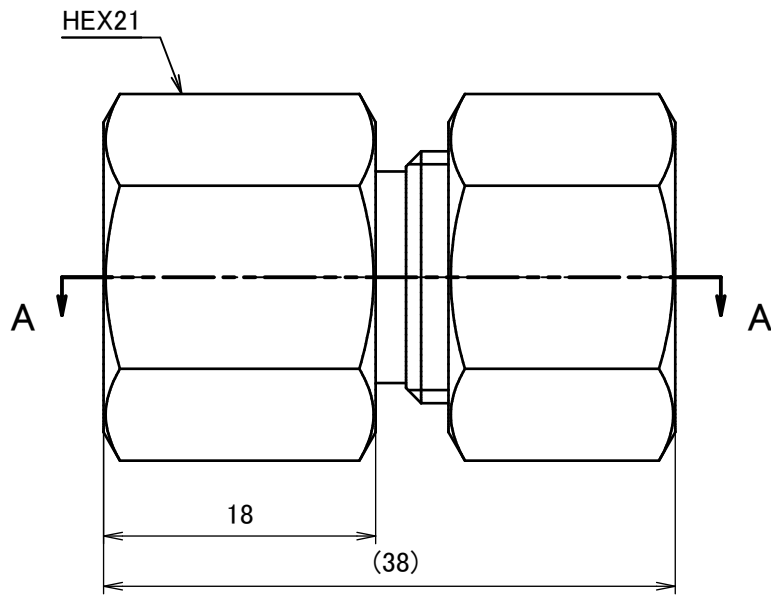

| 部品表 | | | | |
|-----|----|---------------------|-------|----|
| 番号 | 数量 | 部品名 | 材料 | 説明 |
| 01 | 1 | ゲージジョイント本体 RGB-1310 | C3604 | |
| 02 | 1 | リングナット RN-1010 | C3604 | |
| 03 | 1 | リング玉 RB-1010 | C3604 | |

| | | | | | |
|---|----|------|-------|------------------|---------------|
| | | 第3角法 | 単位 mm | 尺度 2:1 | 日付 2017/09/01 |
| 承認 | 水田 | 検図 | 水田 | 材質 | |
| 設計 | 水田 | 製図 | 浅生 | 備考 | |
|  | | | | 品名 | |
| | | | | ゲージジョイント RG-1310 | |
| | | | | 図番 | |
| | | | | 5RG-1310 | |