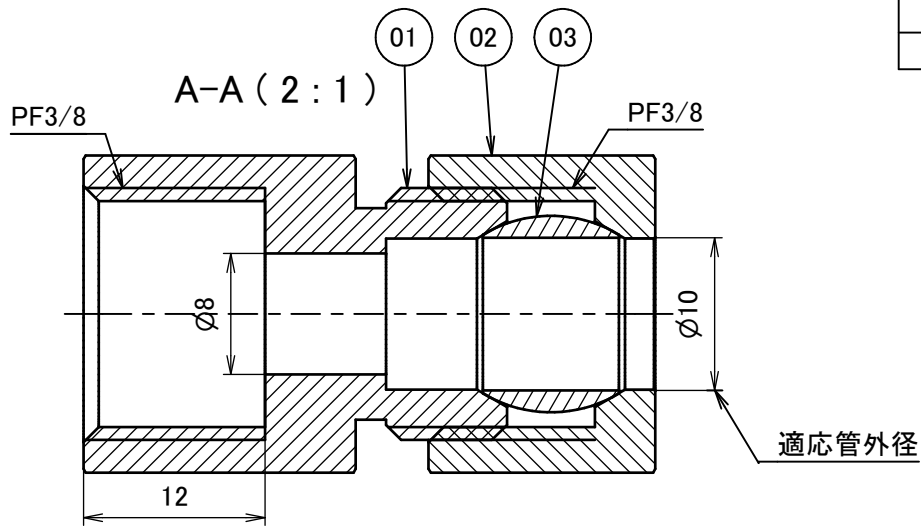

| 部品表 | | | | |
|-----|----|---------------------|-------|----|
| 番号 | 数量 | 部品名 | 材料 | 説明 |
| 01 | 1 | ゲージジョイント本体 RGB-1310 | C3604 | |
| 02 | 1 | リングナット RN-1010 | C3604 | |
| 03 | 1 | リング玉 RB-1010 | C3604 | |

| | | | | | |
|---|----|------|-------|------------------|---------------|
| | | 第3角法 | 単位 mm | 尺度 2:1 | 日付 2017/09/01 |
| 承認 | 水田 | 検図 | 水田 | 材質 | |
| 設計 | 水田 | 製図 | 浅生 | 備考 | |
|  | | | | 品名 | |
| | | | | ゲージジョイント RG-1310 | |
| | | | | 図番 | |
| | | | | 5RG-1310 | |