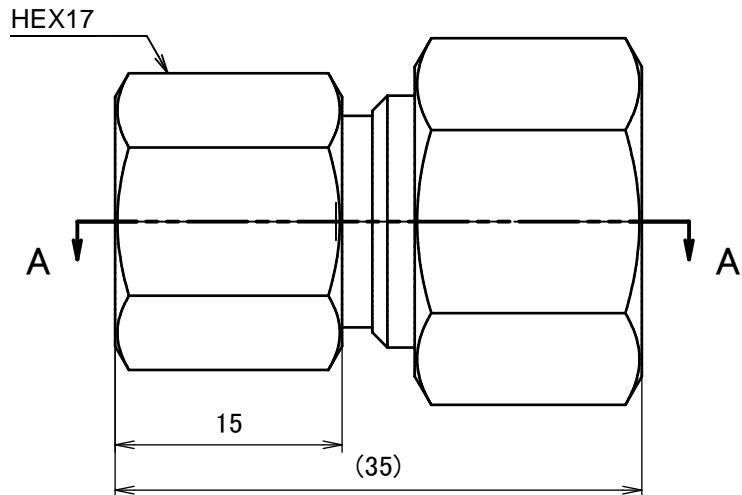

部品表				
番号	数量	部品名	材料	説明
01	1	ゲージジョイント本体 RGB-1210	C3604	
02	1	リングナット RN-1010	C3604	
03	1	リング玉 RB-1010	C3604	

		第3角法	単位 mm	尺度 2:1	日付 2017/09/01
承認	水田	検図	水田	材質	
設計	水田	製図	浅生	備考	
アソー株式会社 ASOH CO.,LTD.				品名	
				ゲージジョイント RG-1210	
				図番	
				5RG-1210	