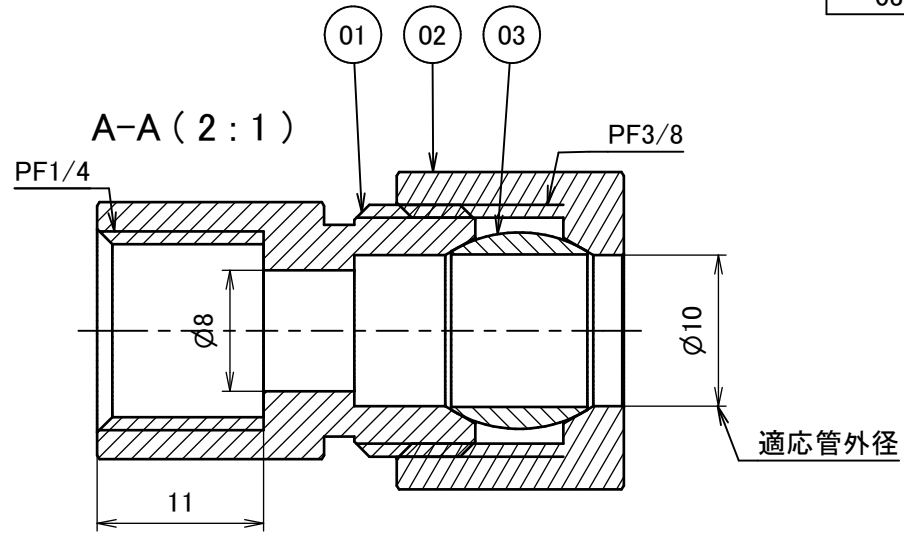

部品表				
番号	数量	部品名	材料	説明
01	1	ゲージジョイント本体 RGB-1210	C3604	
02	1	リングナット RN-1010	C3604	
03	1	リング玉 RB-1010	C3604	

		第3角法	単位 mm	尺度 2:1	日付 2017/09/01
承認	水田	検図	水田	材質	
設計	水田	製図	浅生	備考	
アソー株式会社 ASOH CO.,LTD.				品名	
				ゲージジョイント RG-1210	
				図番	
				5RG-1210	