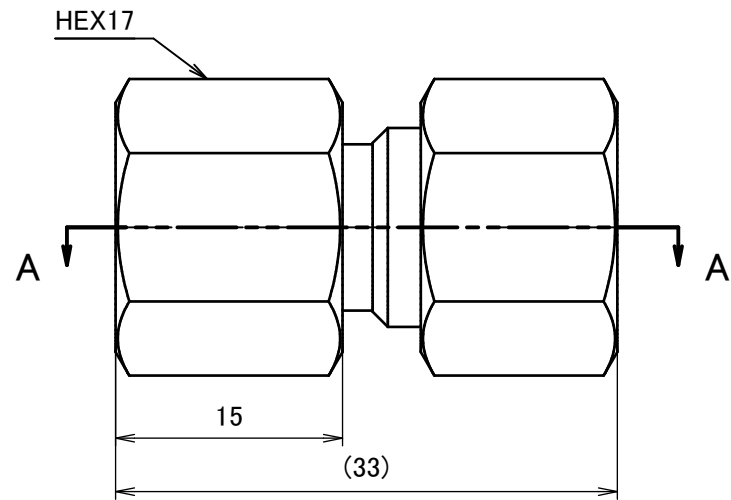

部品表

番号	数量	部品名	材料	説明
01	1	ゲージジョイント本体 RGB-1208	C3604	
02	1	リングナット RN-1008	C3604	
03	1	リング玉 RB-1008	C3604	

		第3角法	単位 mm	尺度 2:1	日付 2017/09/01
承認	水田	検図	水田	材質	
設計	水田	製図	浅生	備考	
 アソー株式会社 ASOH CO.,LTD.				品名	
				ゲージジョイント RG-1208	
				図番	
				5RG-1208	