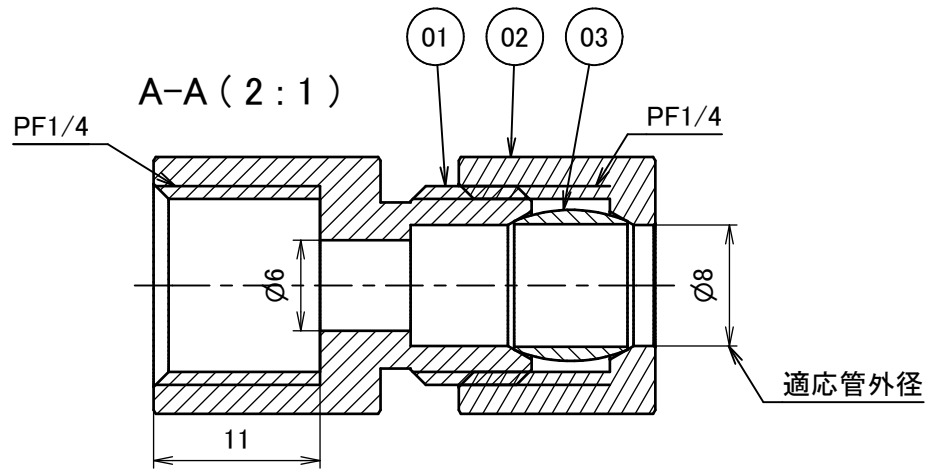

部品表

番号	数量	部品名	材料	説明
01	1	ゲージジョイント本体 RGB-1208	C3604	
02	1	リングナット RN-1008	C3604	
03	1	リング玉 RB-1008	C3604	

		第3角法	単位 mm	尺度 2:1	日付 2017/09/01
承認	水田	検図	水田	材質	
設計	水田	製図	浅生	備考	
 アソー株式会社 ASOH CO.,LTD.				品名	
				ゲージジョイント RG-1208	
				図番	
				5RG-1208	