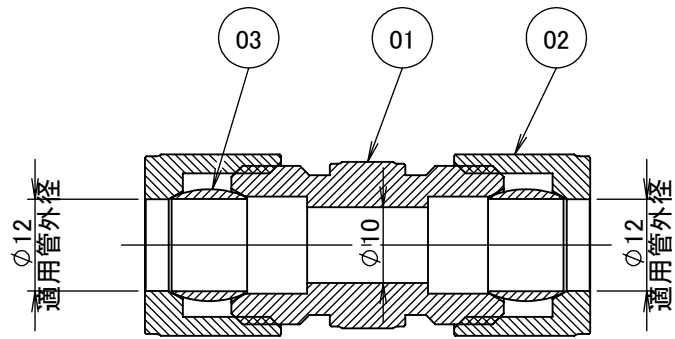

番号	個数	部品名	材質	備考
01	1	両口リングジョイント本体	C3604BD (cd75ppm以下)	
02	2	リングナット	C3604BD (cd75ppm以下)	
03	2	リング玉	C3604B (cd75ppm以下)	

断面図 A-A

		第3角法	単位 mm	尺度 1:1	日付 2021/08/12
承認	水田	検図	水田	材質	
設計	水田	製図	水田	備考	
				品名・品番 両口リングジョイント RS-2412R	
				図番 5R-RS2412	