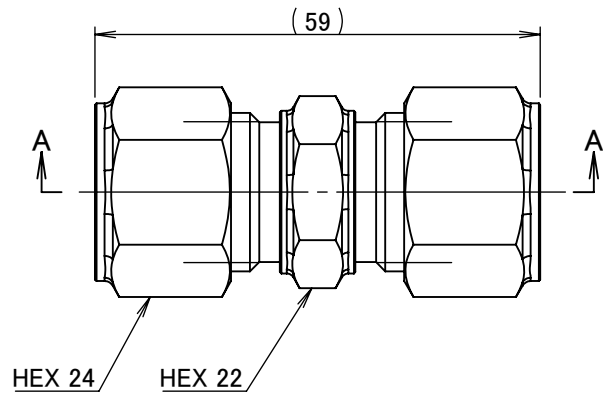

番号	個数	部品名	材質	備考
01	1	両口リングジョイント本体	C3604BD (cd75ppm以下)	
02	2	リングナット	C3604BD (cd75ppm以下)	
03	2	リング玉	C3604B (cd75ppm以下)	

断面図 A-A

		第3角法	単位 mm	尺度 1:1	日付 2021/08/12
承認	水田	検図	水田	材質	
設計	水田	製図	水田	備考	
				品名・品番 両口リングジョイント RS-2412R	
				図番 5R-RS2412	