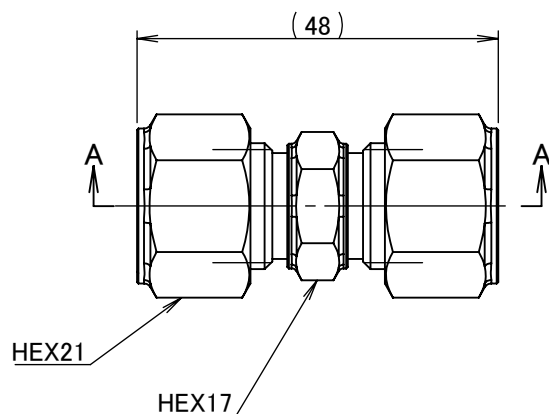

番号	個数	部品名	材質	備考
01	1	両口リングジョイント本体	C3604BD (cd75ppm以下)	
02	2	リングナット	C3604BD (cd75ppm以下)	
03	2	リング玉	C3604B (cd75ppm以下)	

断面図 A-A

		第3角法	単位 mm	尺度 1:1	日付 2021/08/12
承認	水田	検図	水田	材質	
設計	水田	製図	水田	備考	
				品名・品番 両口リングジョイント RS-2310R	
				図番 5R-RS2310	