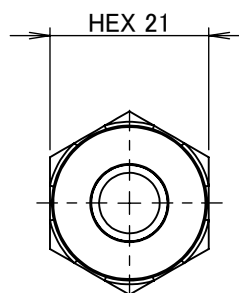

番号	個数	部品名	材質	備考
01	1	両口リングジョイント本体	C3604BD (cd75ppm以下)	
02	2	リングナット	C3604BD (cd75ppm以下)	
03	2	リング玉	C3604B (cd75ppm以下)	

断面図 A-A

		第3角法	単位 mm	尺度 1:1	日付 2021/08/12
承認	水田	検図	水田	材質	
設計	水田	製図	水田	備考	
				品名・品番 両口リングジョイント RS-2310R	
				図番 5R-RS2310	