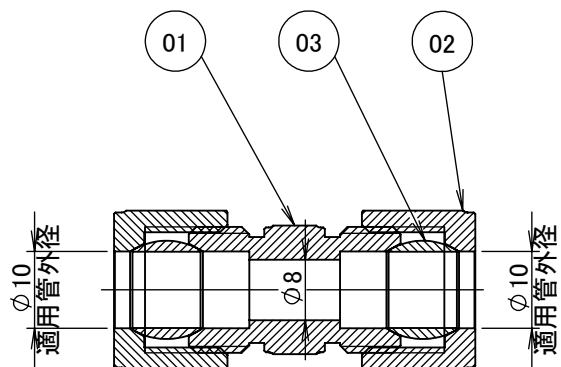

番号	個数	部品名	材質	備考
01	1	両口リングジョイント本体	C3604BD (cd75ppm以下)	
02	2	リングナット	C3604BD (cd75ppm以下)	
03	2	リング玉	C3604B (cd75ppm以下)	

断面図 A-A

		第3角法	単位 mm	尺度 1:1	日付 2021/08/12
承認	水田	検図	水田	材質	
設計	水田	製図	水田	備考	
				品名・品番 両口リングジョイント RS-2310R	
				図番 5R-RS2310	