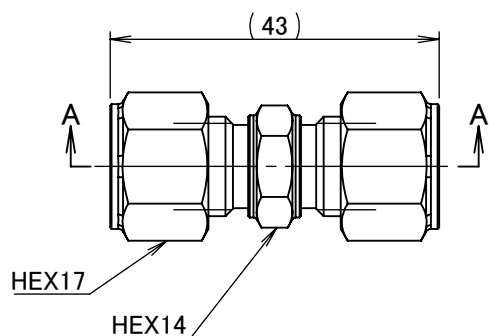

番号	個数	部品名	材質	備考
01	1	両口リングジョイント本体	C3604BD (cd75ppm以下)	
02	2	リングナット	C3604BD (cd75ppm以下)	
03	2	リング玉	C3604B (cd75ppm以下)	

断面図 A-A

		第3角法	単位 mm	尺度 1:1	日付 2021/08/12
承認	水田	検図	水田	材質	
設計	水田	製図	水田	備考	
				品名・品番 両口リングジョイント RS-2208R	
				図番 5R-RS2208	