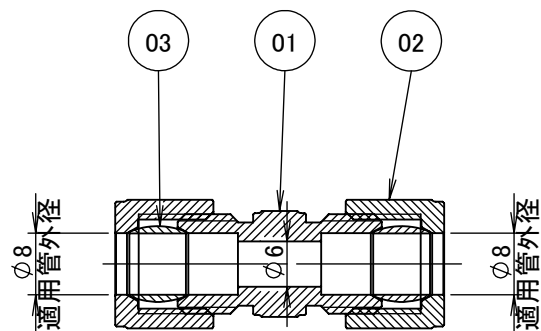

番号	個数	部品名	材質	備考
01	1	両口リングジョイント本体	C3604BD (cd75ppm以下)	
02	2	リングナット	C3604BD (cd75ppm以下)	
03	2	リング玉	C3604B (cd75ppm以下)	

断面図 A-A

		第3角法	単位 mm	尺度 1:1	日付 2021/08/12
承認	水田	検図	水田	材質	
設計	水田	製図	水田	備考	
				品名・品番 両口リングジョイント RS-2208R	
				図番 5R-RS2208	