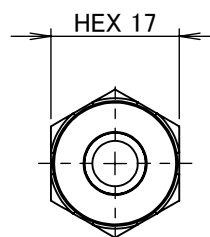

番号	個数	部品名	材質	備考
01	1	両口リングジョイント本体	C3604BD (cd75ppm以下)	
02	2	リングナット	C3604BD (cd75ppm以下)	
03	2	リング玉	C3604B (cd75ppm以下)	

断面図 A-A

		第3角法	単位 mm	尺度 1:1	日付 2021/08/12
承認	水田	検図	水田	材質	
設計	水田	製図	水田	備考	
				品名・品番 両口リングジョイント RS-2208R	
				図番 5R-RS2208	