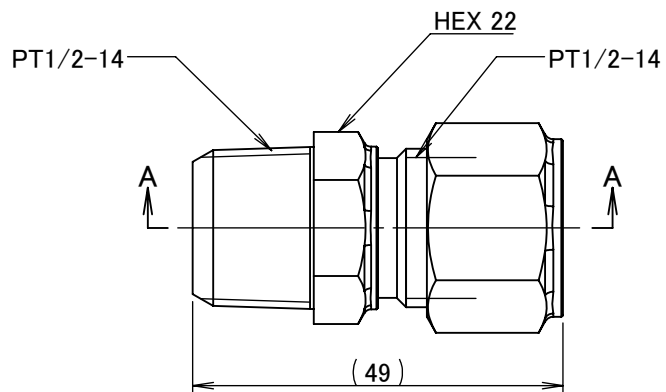

番号	個数	部品名	材質	備考
01	1	リングジョイント本体	C3604BD (cd75ppm以下)	
02	1	リングナット	C3604BD (cd75ppm以下)	
03	1	リング玉	C3604B (cd75ppm以下)	

断面図 A-A

		第3角法	単位 mm	尺度 1:1	日付 2021/06/22
承認	水田	検図	水田	材質	
設計	水田	製図	水田	備考	
				品名・品番 リングジョイント RS-1412R	
				図番 5R-RS1412	