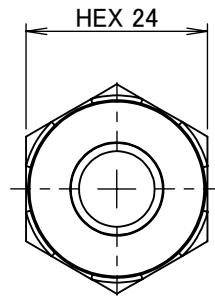

番号	個数	部品名	材質	備考
01	1	リングジョイント本体	C3604BD (cd75ppm以下)	
02	1	リングナット	C3604BD (cd75ppm以下)	
03	1	リング玉	C3604B (cd75ppm以下)	

断面図 A-A

		第3角法	単位 mm	尺度 1:1	日付 2021/06/22
承認	水田	検図	水田	材質	
設計	水田	製図	水田	備考	
				品名・品番 リングジョイント RS-1412R	
				図番 5R-RS1412	