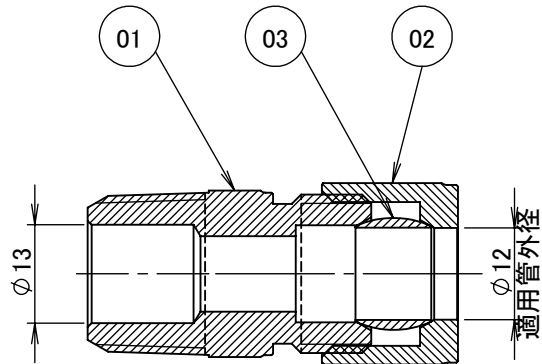

番号	個数	部品名	材質	備考
01	1	リングジョイント本体	C3604BD (cd75ppm以下)	
02	1	リングナット	C3604BD (cd75ppm以下)	
03	1	リング玉	C3604B (cd75ppm以下)	

断面図 A-A

		第3角法	単位 mm	尺度 1:1	日付 2021/06/22
承認	水田	検図	水田	材質	
設計	水田	製図	水田	備考	
				品名・品番 リングジョイント RS-1412R	
				図番 5R-RS1412	