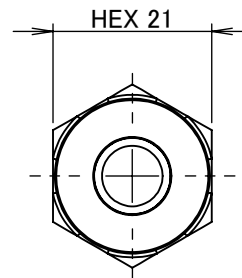

番号	個数	部品名	材質	備考
01	1	リングジョイント本体	C3604BD (cd75ppm以下)	
02	1	リングナット	C3604BD (cd75ppm以下)	
03	1	リング玉	C3604B (cd75ppm以下)	

断面図 A-A

		第3角法	単位 mm	尺度 1:1	日付 2021/06/22
承認	水田	検図	水田	材質	
設計	水田	製図	水田	備考	
				品名・品番 リングジョイント RS-1310R	
				図番 5R-RS1310	