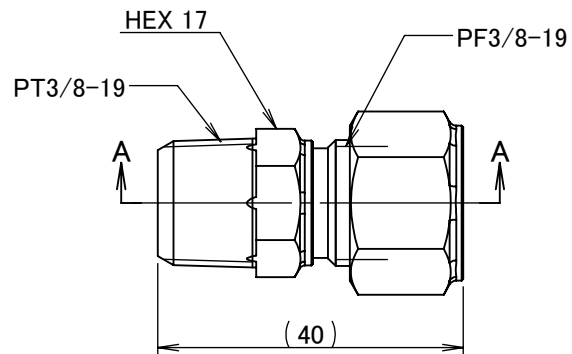

番号	個数	部品名	材質	備考
01	1	リングジョイント本体	C3604BD (cd75ppm以下)	
02	1	リングナット	C3604BD (cd75ppm以下)	
03	1	リング玉	C3604B (cd75ppm以下)	

断面図 A-A

		第3角法	単位 mm	尺度 1:1	日付 2021/06/22
承認	水田	検図	水田	材質	
設計	水田	製図	水田	備考	
				品名・品番 リングジョイント RS-1310R	
				図番 5R-RS1310	