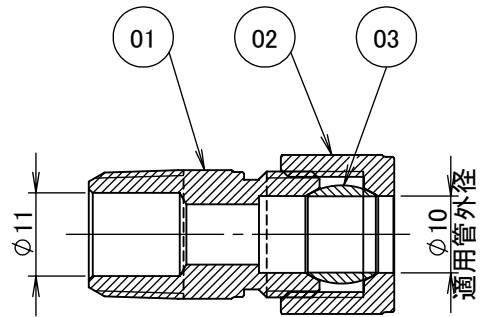

番号	個数	部品名	材質	備考
01	1	リングジョイント本体	C3604BD (cd75ppm以下)	
02	1	リングナット	C3604BD (cd75ppm以下)	
03	1	リング玉	C3604B (cd75ppm以下)	

断面図 A-A

		第3角法	単位 mm	尺度 1:1	日付 2021/06/22
承認	水田	検図	水田	材質	
設計	水田	製図	水田	備考	
				品名・品番 リングジョイント RS-1310R	
				図番 5R-RS1310	