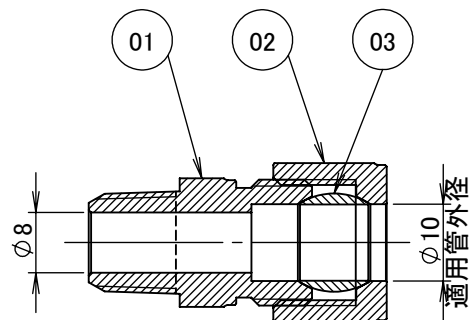

番号	個数	部品名	材質	備考
01	1	リングジョイント本体	C3604BD (cd75ppm以下)	
02	1	リングナット	C3604BD (cd75ppm以下)	
03	1	リング玉	C3604B (cd75ppm以下)	

断面図 A-A

		第3角法	単位 mm	尺度 1:1	日付 2021/06/22
承認	水田	検図	水田	材質	
設計	水田	製図	水田	備考	
				品名・品番 リングジョイント RS-1210R	
				図番 5R-RS1210	