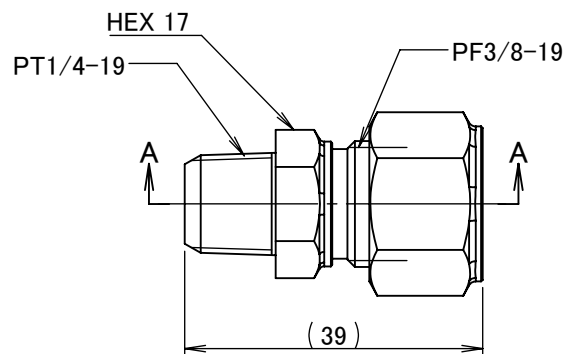

番号	個数	部品名	材質	備考
01	1	リングジョイント本体	C3604BD (cd75ppm以下)	
02	1	リングナット	C3604BD (cd75ppm以下)	
03	1	リング玉	C3604B (cd75ppm以下)	

断面図 A-A

		第3角法	単位 mm	尺度 1:1	日付 2021/06/22
承認	水田	検図	水田	材質	
設計	水田	製図	水田	備考	
				品名・品番 リングジョイント RS-1210R	
				図番 5R-RS1210	