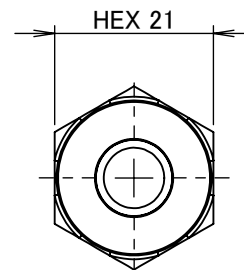

番号	個数	部品名	材質	備考
01	1	リングジョイント本体	C3604BD (cd75ppm以下)	
02	1	リングナット	C3604BD (cd75ppm以下)	
03	1	リング玉	C3604B (cd75ppm以下)	

断面図 A-A

		第3角法	単位 mm	尺度 1:1	日付 2021/06/22
承認	水田	検図	水田	材質	
設計	水田	製図	水田	備考	
				品名・品番 リングジョイント RS-1210R	
				図番 5R-RS1210	