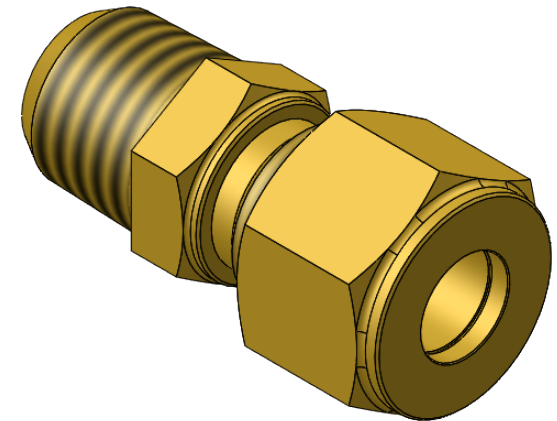

番号	個数	部品名	材質	備考
01	1	リングジョイント本体	C3604BD (cd75ppm以下)	
02	1	リングナット	C3604BD (cd75ppm以下)	
03	1	リング玉	C3604B (cd75ppm以下)	

断面図 A-A

		第3角法	単位 mm	尺度 2:1	日付 2021/06/22
承認	水田	検図	水田	材質	
設計	水田	製図	水田	備考	
				品名・品番 リングジョイント RS-1208R	
				図番 5R-RS1208	