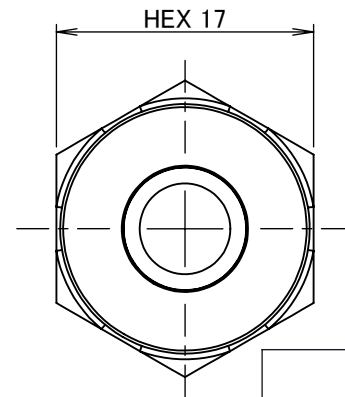

番号	個数	部品名	材質	備考
01	1	リングジョイント本体	C3604BD (cd75ppm以下)	
02	1	リングナット	C3604BD (cd75ppm以下)	
03	1	リング玉	C3604B (cd75ppm以下)	

断面図 A-A

		第3角法	単位 mm	尺度 2:1	日付 2021/06/22
承認	水田	検図	水田	材質	
設計	水田	製図	水田	備考	
				品名・品番 リングジョイント RS-1208R	
				図番 5R-RS1208	