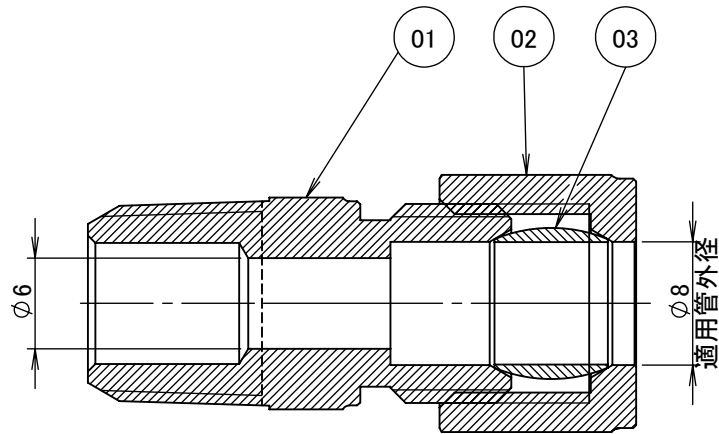

番号	個数	部品名	材質	備考
01	1	リングジョイント本体	C3604BD (cd75ppm以下)	
02	1	リングナット	C3604BD (cd75ppm以下)	
03	1	リング玉	C3604B (cd75ppm以下)	

断面図 A-A

		第3角法	単位 mm	尺度 2:1	日付 2021/06/22
承認	水田	検図	水田	材質	
設計	水田	製図	水田	備考	
				品名・品番 リングジョイント RS-1208R	
				図番 5R-RS1208	