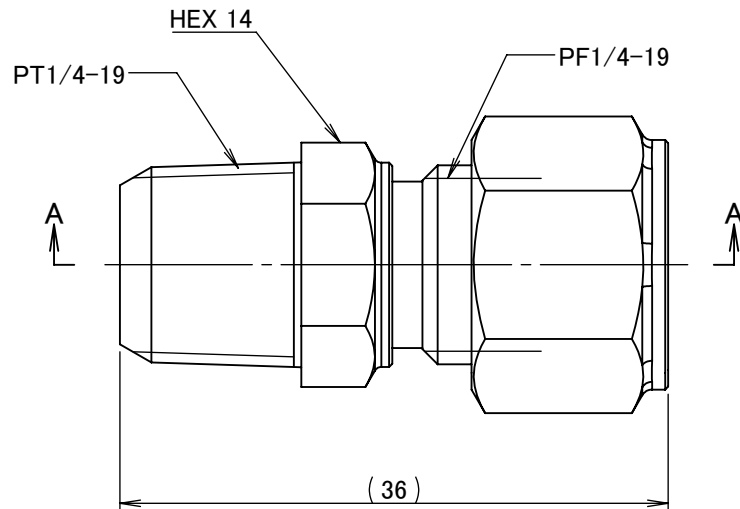

番号	個数	部品名	材質	備考
01	1	リングジョイント本体	C3604BD (cd75ppm以下)	
02	1	リングナット	C3604BD (cd75ppm以下)	
03	1	リング玉	C3604B (cd75ppm以下)	

断面図 A-A

		第3角法	単位 mm	尺度 2:1	日付 2021/06/22
承認	水田	検図	水田	材質	
設計	水田	製図	水田	備考	
				品名・品番 リングジョイント RS-1208R	
				図番 5R-RS1208	