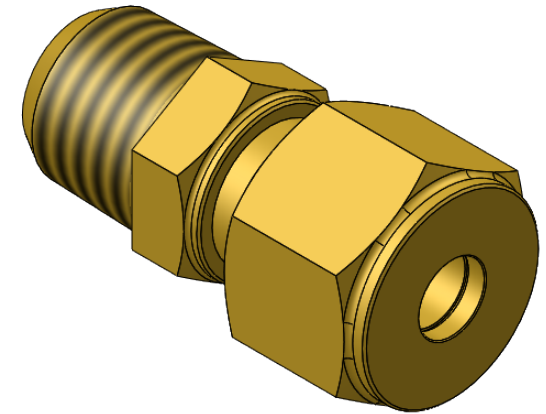

番号	個数	部品名	材質	備考
01	1	リングジョイント本体	C3604BD (cd75ppm以下)	
02	1	リングナット	C3604BD (cd75ppm以下)	
03	1	リング玉	C3604B (cd75ppm以下)	

断面図 A-A

		第3角法	単位 mm	尺度 2:1	日付 2021/06/22
承認	水田	検図	水田	材質	
設計	水田	製図	水田	備考	
				品名・品番 リングジョイント RS-1206R	
				図番 5R-RS1206	