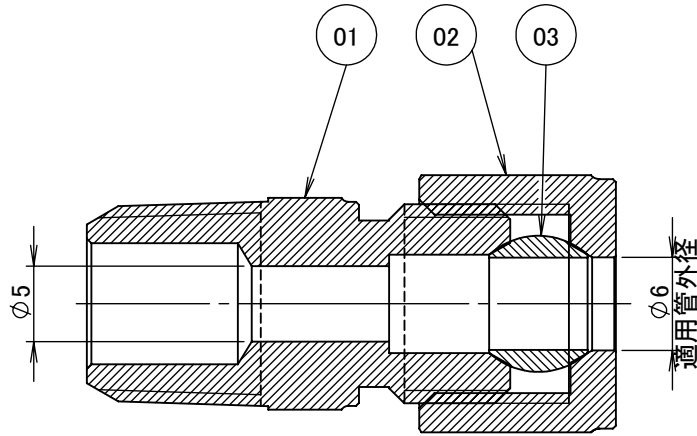

番号	個数	部品名	材質	備考
01	1	リングジョイント本体	C3604BD (cd75ppm以下)	
02	1	リングナット	C3604BD (cd75ppm以下)	
03	1	リング玉	C3604B (cd75ppm以下)	

断面図 A-A

		第3角法	単位 mm	尺度 2:1	日付 2021/06/22
承認	水田	検図	水田	材質	
設計	水田	製図	水田	備考	
				品名・品番 リングジョイント RS-1206R	
				図番 5R-RS1206	