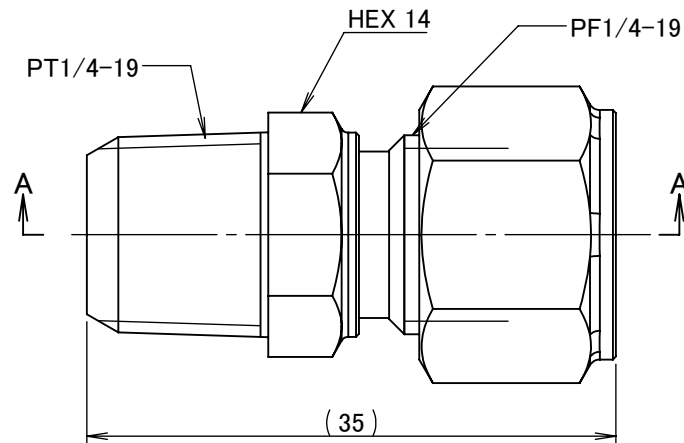

番号	個数	部品名	材質	備考
01	1	リングジョイント本体	C3604BD (cd75ppm以下)	
02	1	リングナット	C3604BD (cd75ppm以下)	
03	1	リング玉	C3604B (cd75ppm以下)	

断面図 A-A

		第3角法	単位 mm	尺度 2:1	日付 2021/06/22
承認	水田	検図	水田	材質	
設計	水田	製図	水田	備考	
				品名・品番 リングジョイント RS-1206R	
				図番 5R-RS1206	