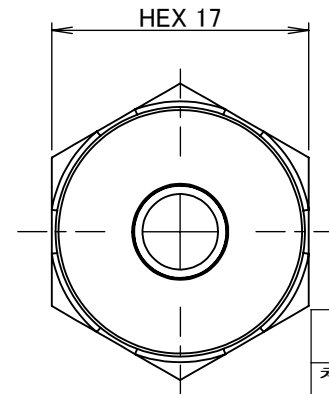

番号	個数	部品名	材質	備考
01	1	リングジョイント本体	C3604BD (cd75ppm以下)	
02	1	リングナット	C3604BD (cd75ppm以下)	
03	1	リング玉	C3604B (cd75ppm以下)	

断面図 A-A

		第3角法	単位 mm	尺度 2:1	日付 2021/06/22
承認	水田	検図	水田	材質	
設計	水田	製図	水田	備考	
				品名・品番 リングジョイント RS-1206R	
				図番 5R-RS1206	