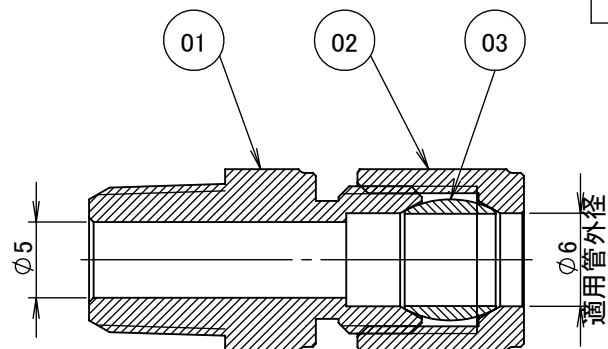

番号	個数	部品名	材質	備考
01	1	リングジョイント本体	C3604BD (cd75ppm以下)	
02	1	リングナット	C3604BD (cd75ppm以下)	
03	1	リング玉	C3604B (cd75ppm以下)	

断面図 A-A

		第3角法	単位 mm	尺度 2:1	日付 2021/06/22
承認	水田	検図	水田	材質	
設計	水田	製図	水田	備考	
				品名・品番 リングジョイント RS-1106R	
				図番 5R-RS1106	