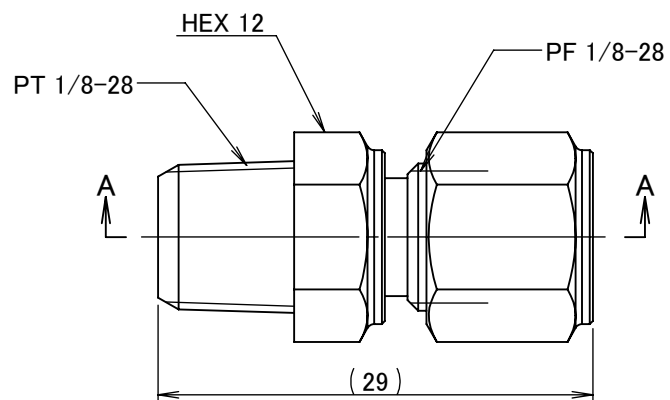

番号	個数	部品名	材質	備考
01	1	リングジョイント本体	C3604BD (cd75ppm以下)	
02	1	リングナット	C3604BD (cd75ppm以下)	
03	1	リング玉	C3604B (cd75ppm以下)	

断面図 A-A

		第3角法	単位 mm	尺度 2:1	日付 2021/06/22
承認	水田	検図	水田	材質	
設計	水田	製図	水田	備考	
				品名・品番 リングジョイント RS-1106R	
				図番 5R-RS1106	