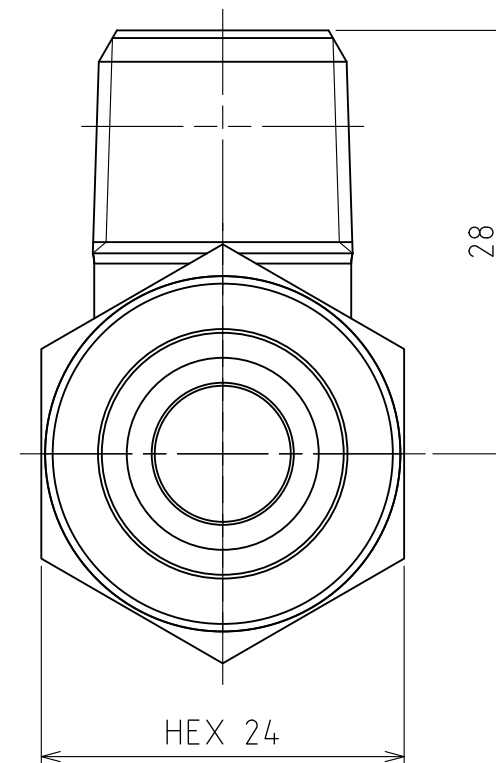

パーツ一覧

項目	数量	名前	材料	規格	注釈
1	1	リングホルム本体 RLB-1304	C3771BD	5RLB-1304	
2	1	ホースジョイント用袋カット HSN-1416	C3604BD	5HSN-1416	
3	1	ホースジョイント用竹の子 HSH-1440	C3604BD	5HSH-1440	

製品重量		約 121 g			
承認		第3角法	単位 mm	尺度 2:1	日付 2009/02/07
櫻井	検図	櫻井	材質		
水田	製図	水田	備考		
 アソー株式会社 ASOH CO.LTD			品名 L型ホースジョイント HL-1340		
			図番 5HL-1340		