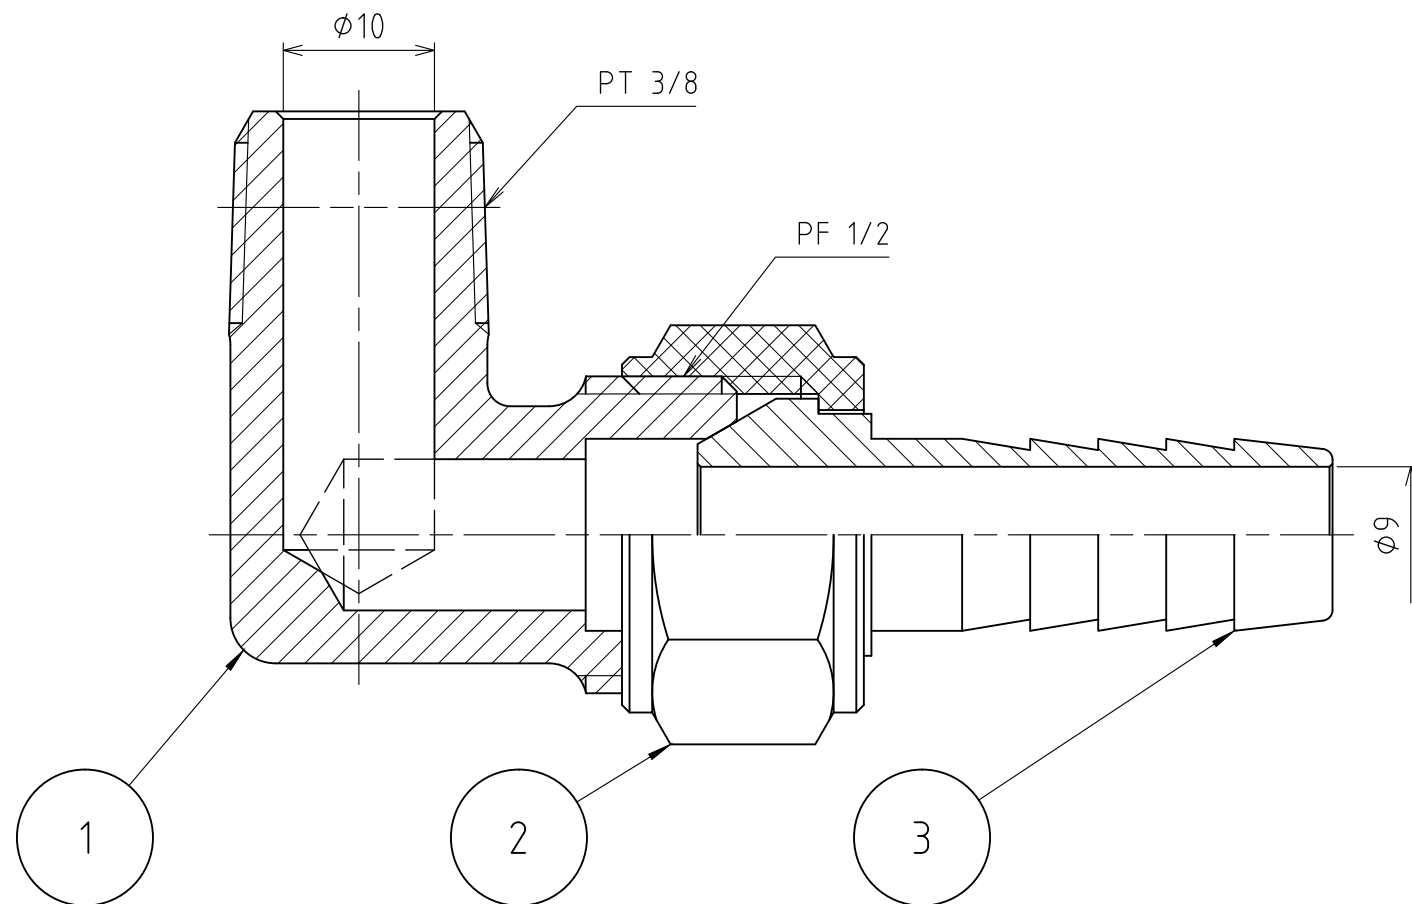

パーツ一覧

項目	数量	名前	材料	規格	注釈
1	1	リングホルム本体 RLB-1304	C3771BD	5RLB-1304	
2	1	ホースジョイント用袋カット HSN-1416	C3604BD	5HSN-1416	
3	1	ホースジョイント用竹の子 HSH-1440	C3604BD	5HSH-1440	

製品重量		約 121 g			
承認		第3角法	単位 mm	尺度 2:1	日付 2009/02/07
櫻井	検図	櫻井	材質		
水田	製図	水田	備考		
 アソー株式会社 ASOH CO.LTD			品名 L型ホースジョイント HL-1340		
			図番 5HL-1340		