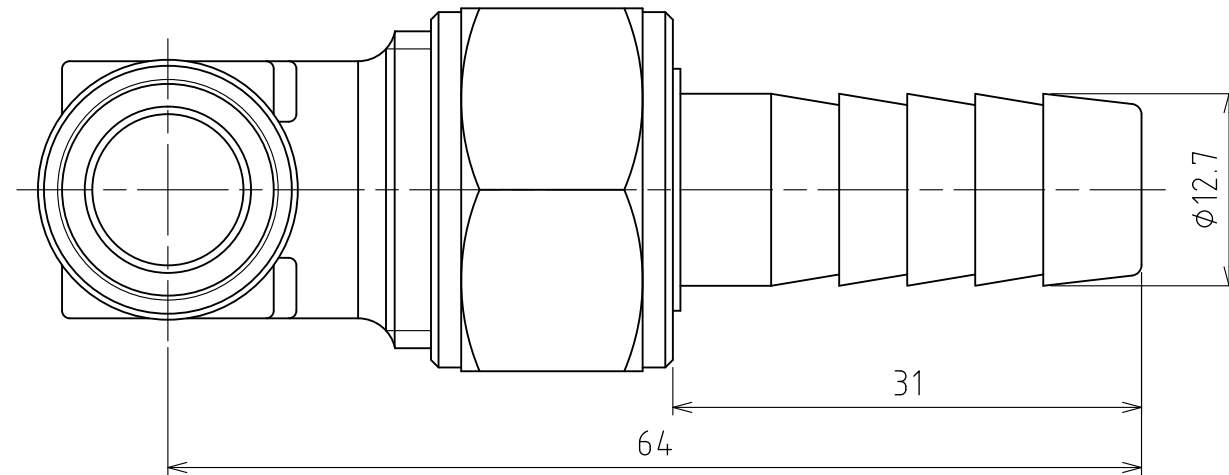

パーツ一覧

項目	数量	名前	材料	規格	注釈
1	1	リングホルム本体 RLB-1304	C3771BD	5RLB-1304	
2	1	ホースジョイント用袋カット HSN-1416	C3604BD	5HSN-1416	
3	1	ホースジョイント用竹の子 HSH-1440	C3604BD	5HSH-1440	

製品重量		約 121 g			
承認		第3角法	単位 mm	尺度 2:1	日付 2009/02/07
櫻井	検図	櫻井	材質		
水田	製図	水田	備考		
 アソー株式会社 ASOH CO.LTD			品名 L型ホースジョイント HL-1340		
			図番 5HL-1340		